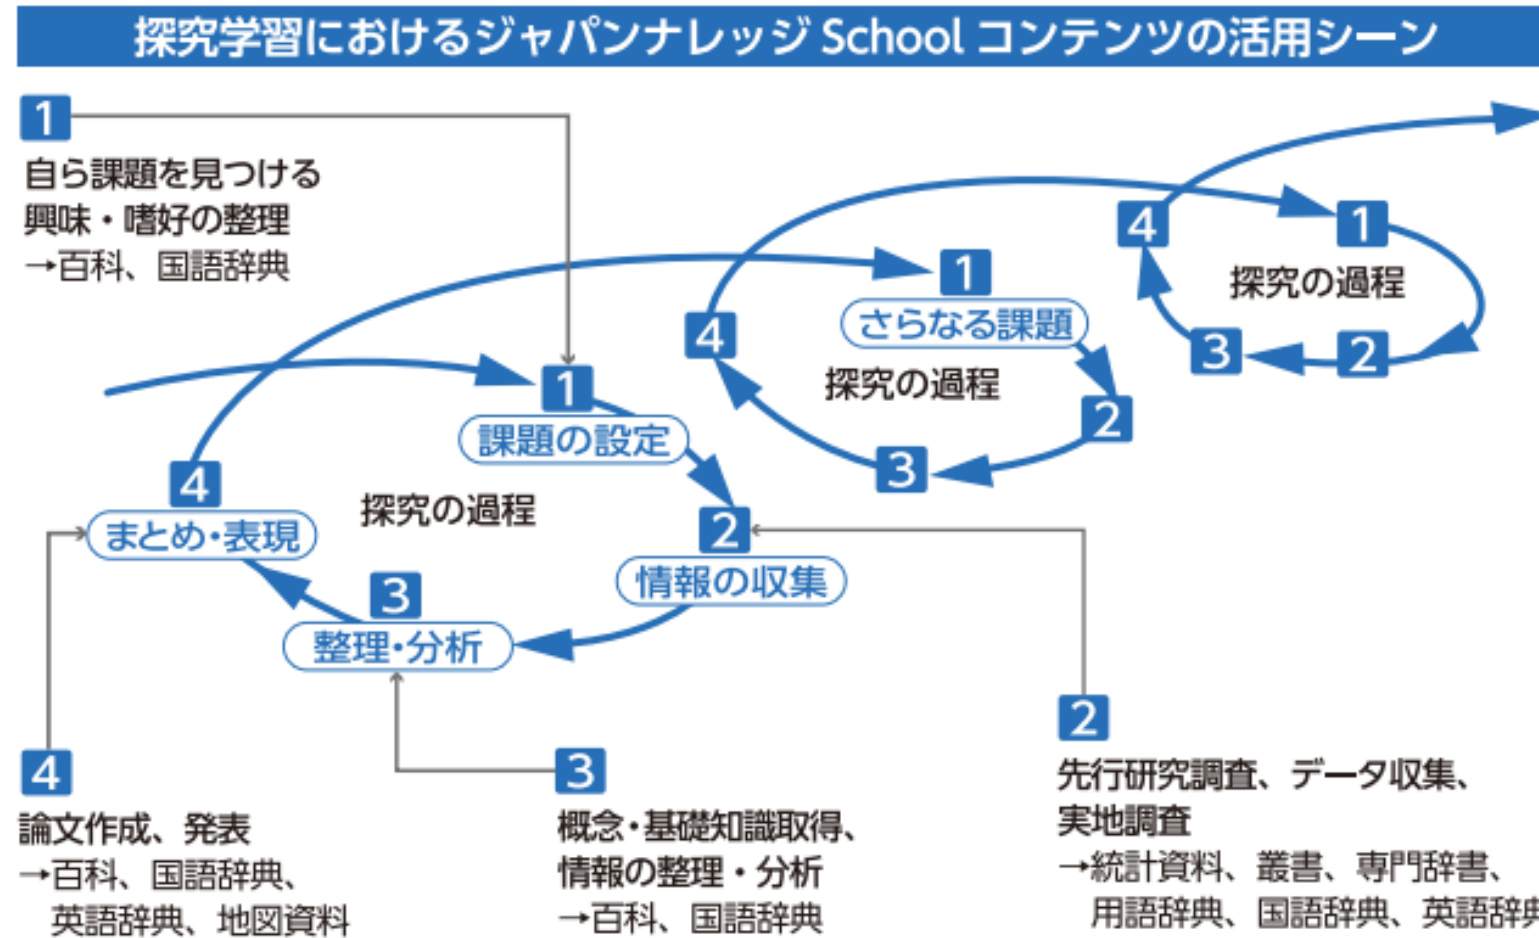

2018年、中高向け新プラットフォーム開発プロジェクトがスタート

■新学習指導要領の告知

- ・「主体的、対話的で深い学び」に注目
- ・先進的な取り組みをしている学校・先生へのヒアリング

●探究学習は、「ジャパンナレッジ」が想定していた活用そのもの

2020.07.ジャパンナレッジSchoolガイドブックより

2020年夏より先行トライアルを開始、2021年4月ジャパナレッジSchool正式リリース

2021年4月
リリース!